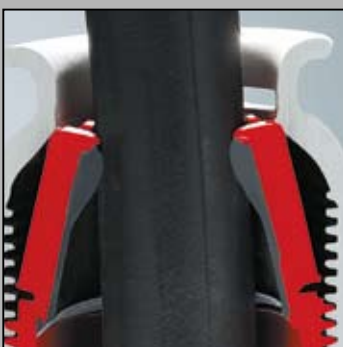

Die Verwendung von Aderendhülsen ist nicht erforderlich.

Das Anschließen der Steckvorrichtung wird deutlich erleichtert.

Multi-Grip VON BALS

TE-Plus mit Multi-Grip

von 16A bis 125A

schneller, besser, zuverlässiger

Einfach sicher **Spezialverschraubung**

Die Spezialverschraubung ist durch ein Sägezahngehwinde gegen Selbstlockern und unabsichtliches Lösen beim Ein- und Ausstecken der Steckvorrichtung gesichert. Die Angriffsflächen der Spezialverschraubung sind für handelsübliche Maulschlüssel großzügig dimensioniert.

Einfach trocken **Ablauföffnungen**

Wasser bleibt nicht mehr in der Trompetenöffnung stehen, sondern läuft zwangsläufig durch die Ablauföffnungen ab. Trotz Bewegung am Kabel kann garantiert kein Wasser mehr in den Anschlussraum eindringen.

Einfach fest **Lamellen**

18 flexible Lamellen passen sich beim Andrehen der Spezialverschraubung den dünnsten oder dicksten Kabeldurchmessern an. Sie sorgen für optimale Zugentlastung bei gleichzeitiger Schonung des Kabels. Die Zugfestigkeit übertrifft die von der Norm IEC 60309, EN 60309, VDE 0623 geforderten Werte um ein Vielfaches.