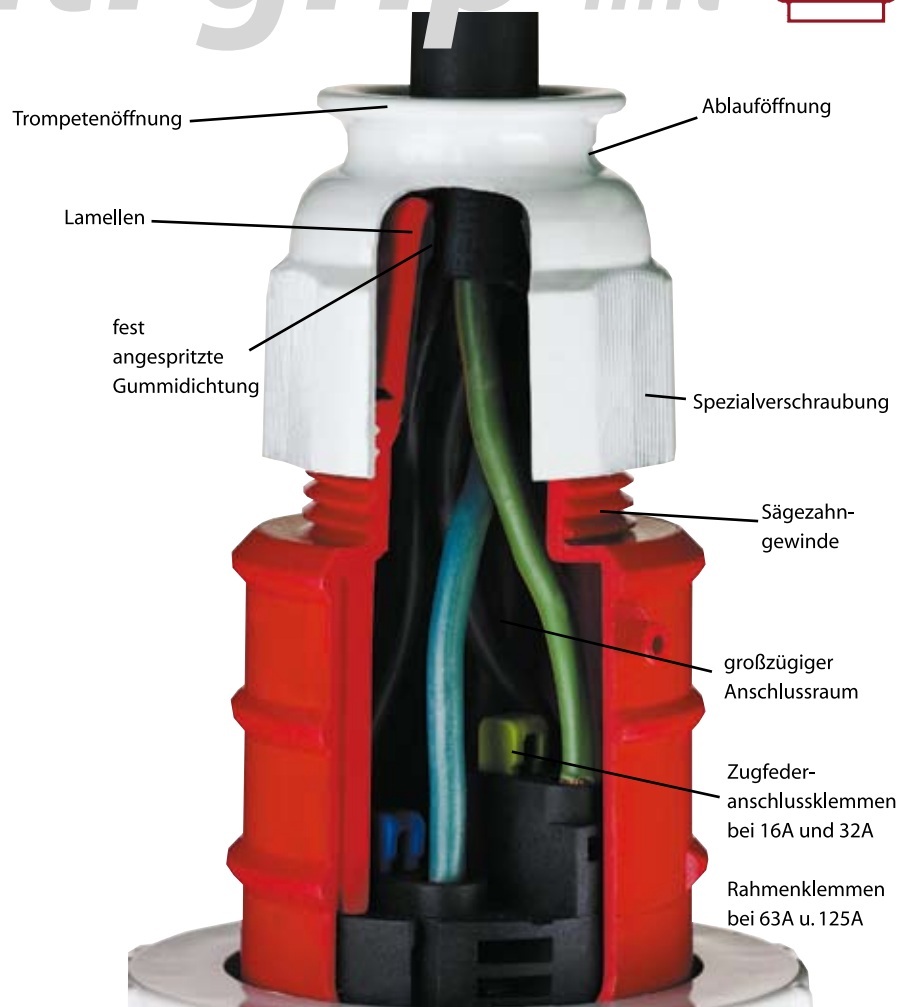

Sie sparen wertvolle Anschlusszeit!

Zeiteinsparung bei:

16A - 32A: 52%

63A - 125A: 42%

Werte verglichen mit vorherigen Bals-TE-Steckvorrichtungen.

multi grip

multi grip mit

Zwiebelring, Druckring und innenliegende Zugentlastung fallen weg. Das Platzangebot wird deutlich vergrößert. Die Kabelabsetzlänge verlängert sich um 25 - 30%.

Die Verwendung von Aderendhülsen ist nicht erforderlich.

Das Anschließen der Steckvorrichtung wird deutlich erleichtert.

Multi-Grip VON BALS

TE-Plus mit Multi-Grip

von 16A bis 125A

schneller, besser, zuverlässiger

Einfach sicher **Spezialverschraubung**

Die Spezialverschraubung ist durch ein Sägezahngehwinde gegen Selbstlockern und unabsichtliches Lösen beim Ein- und Ausstecken der Steckvorrichtung gesichert. Die Angriffsflächen der Spezialverschraubung sind für handelsübliche Maulschlüssel großzügig dimensioniert.

Einfach trocken **Ablauföffnungen**

Wasser bleibt nicht mehr in der Trompetenöffnung stehen, sondern läuft zwangsläufig durch die Ablauföffnungen ab. Trotz Bewegung am Kabel kann garantiert kein Wasser mehr in den Anschlussraum eindringen.